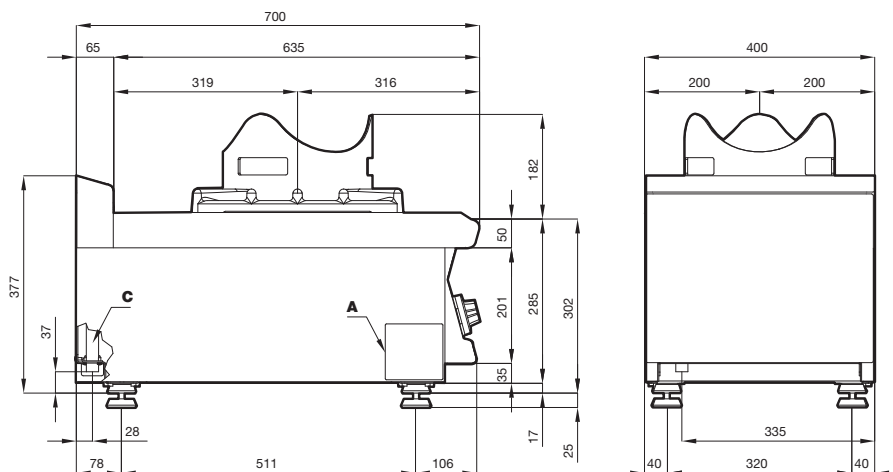

70

SUPERLOTUS

PIANO DI COTTURA GAS WOK
GAS HEATED BOILING UNIT "WOK"
GASKOCHPLATTE "WOK"
PLAN DE CUISSON A GAZ "WOK"
ENCIMERA DE COCCIÓN A GAS "WOK"

PCWT-70G

DATI TECNICI / TECHNICAL DATA / TECHNISCHE DATEN
DONNEES TECHNIQUES / DATOS TÉCNICOS