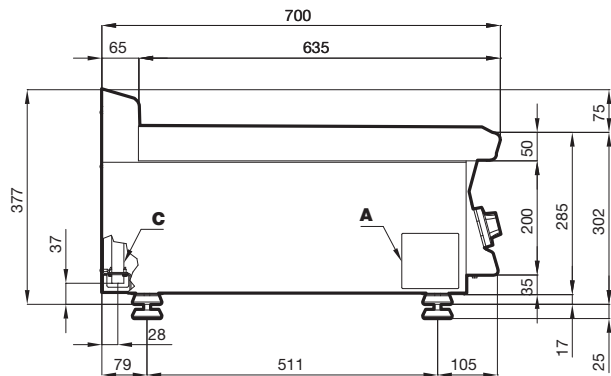

70

SuperLOTUS

"PAELLERO" GAS
"PAELLERO" GAS
"PAELLERO" GAS
"PAELLERO" GAZ
"PAELLERO" GAS

PAT-70G

DATI TECNICI / TECHNICAL DATA / TECHNISCHE DATEN
DONNÉES TECHNIQUES / DATOS TÉCNICOS