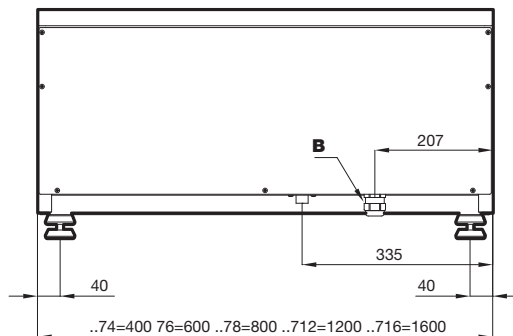

70

SuperLOTUS

"PAELLERO" GAS
"PAELLERO" GAS
"PAELLERO" GAS
"PAELLERO" GAZ
"PAELLERO" GAS

PAT-70G

DATI TECNICI / TECHNICAL DATA / TECHNISCHE DATEN
DONNÉES TECHNIQUES / DATOS TÉCNICOS