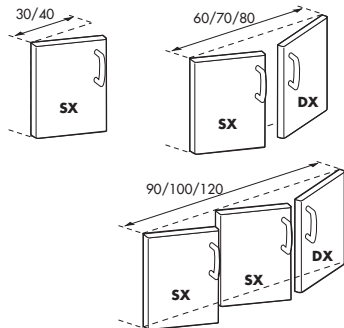

60

ACC-60 (1)

magiLOTUS

ACCESSORI
ACCESSORIES
ZUBEHÖR
ACCESSOIRES
ACCESORIOS

Porta 300/400
Door 300/400
Tür 300/400
Porte 300/400
Puerta 300/400

Modelli Models Modele Modelos	Porta destra Right door Rechte Tür Porte droite Puerta derecha	Porta sinistra Left door Linke Tür Porte gauche Puerta izquierda	Dimensioni Dimensions Abmessungen Dimensions Dimensiones	Peso/Volume Weight/Volume Gewicht/Volumen Poids/Volume Peso/Volumen
			cm	kg/m³
PM-63-DX	●		29,5x2,5x47,5h	2,5 / 0,010
PM-63-SX		●	29,5x2,5x47,5h	2,5 / 0,010
PM-64-DX	●		39,5x2,5x47,5h	3,5 / 0,010
PM-64-SX		●	39,5x2,5x47,5h	3,5 / 0,010

Modelli Models Modele Modelos	Cassetti Drawers Schubladen Tiroirs Cajoneras	Bacinelle inox Stainless steel containers Behälter aus Nirosta Bacs en acier inox Contened. en acero inox.	Guide telescopiche Telescopic guides Telescopieführungen Guides télescopiques Guías telescópicas	Dimensioni Dimensions Abmessungen Dimensions Dimensiones	Peso/Volume Weight/Vol. Gewicht/Vol. Poids/Volume Peso/Volumen
	N°	N° • cm		cm	kg/m³
C-63	2	2 • 21x47x15h	●	29,5x51x47,5h	8 / 0,06
C-64	2	2 • 31x47x15h	●	39,5x51x47,5h	9 / 0,070
C-66	2	2 • 51x47x15h	●	59,5x51x47,5h	14 / 0,160

Ripiano 300 / 400 / 600 - Solo per PL
Shelf 300 / 400 / 600 - Only for PL
Zwischenboden 300 / 400 / 600 - Nur für PL
Étagère 300 / 400 / 600 - Seulement pour PL
Estante 300 / 400 / 600 - Sólo para PL

Modelli Models Modele Modelos	Dimensioni Dimensions Abmessungen Dimensions Dimensiones	Ripiano Shelf Étage Étagère Estante	Peso/Volume Weight/Volume Gewicht/Volumen Poids/Volume Peso/Volumen
	cm		kg/m³
R-63	25x48x2h	300	1,5 / 0,006
R-64	35x48x2h	400	2,5 / 0,010
R-66	55x48x2h	600	3 / 0,010