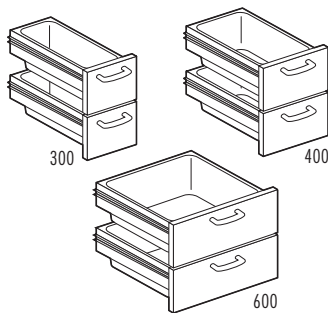

60

ACC-60 (1)

magiLOTUS

ACCESSORI
ACCESSORIES
ZUBEHÖR
ACCESSOIRES
ACCESORIOS

Porta 300/400
Door 300/400
Tür 300/400
Porte 300/400
Puerta 300/400

Modelli Models Modele Modelos	Porta destra Right door Rechte Tür Porte droite Puerta derecha	Porta sinistra Left door Linke Tür Porte gauche Puerta izquierda	Dimensioni Dimensions Abmessungen Dimensions Dimensiones	Peso/Volume Weight/Volume Gewicht/Volumen Poids/Volume Peso/Volumen
			cm	kg/m³
PM-63-DX	●		29,5x2,5x47,5h	2,5 / 0,010
PM-63-SX		●	29,5x2,5x47,5h	2,5 / 0,010
PM-64-DX	●		39,5x2,5x47,5h	3,5 / 0,010
PM-64-SX		●	39,5x2,5x47,5h	3,5 / 0,010

Modelli Models Modele Modelos	Cassetti Drawers Schubladen Tiroirs Cajoneras	Bacinelle inox Stainless steel containers Behälter aus Nirosta Bacs en acier inox Contened. en acero inox.	Guide telescopiche Telescopic guides Telescopieführungen Guides télescopiques Guías telescópicas	Dimensioni Dimensions Abmessungen Dimensions Dimensiones	Peso/Volume Weight/Vol. Gewicht/Vol. Poids/Volume Peso/Volumen
	N°	N° • cm		cm	kg/m³
C-63	2	2 • 21x47x15h	●	29,5x51x47,5h	8 / 0,06
C-64	2	2 • 31x47x15h	●	39,5x51x47,5h	9 / 0,070
C-66	2	2 • 51x47x15h	●	59,5x51x47,5h	14 / 0,160

Cassettiere 300 / 400 / 600 - Drawer set 300 / 400 / 600
Schubladen 300 / 400 / 600 - Tiroirs pour meuble de 300 / 400 / 600
Cajoneras 300 / 400 / 600

Divisorio
Spacer
Trennwand
Separation
Divisorio

Modelli Models Modele Modelos	Dimensioni Dimensions Abmessungen Dimensions Dimensiones	Peso/Volume Weight/Volume Gewicht/Volumen Poids/Volume Peso/Volumen
	cm	kg/m³
D-60	5x48x38h	2 / 0,045