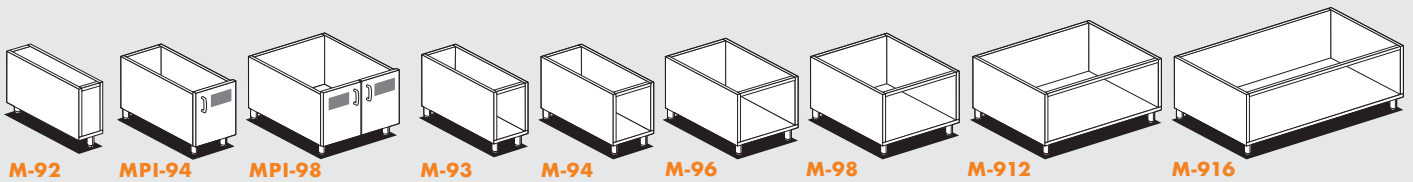

Modelli Models Modele Modelos Modelos	Dimensioni Dimensions Abmessungen Dimensions Dimensiones	Con porta per piano induzione With door for induction top Mit Tür für Induktions Avec porte pour induction Con puerta para inducción	Peso/Volume Weight/Volume Gewicht/Volumen Poids/Volume Peso/Volumen
	cm		kg/m³
M-92	20x78,5x57h		14 / 0,150
MPI-94	40x81x57h	•	22 / 0,240
MPI-98	80x81x57h	•	29 / 0,450
M-93	30x78,5x57h		16 / 0,200
M-94	40x78,5x57h		19 / 0,240
M-96	60x78,5x57h		23 / 0,350
M-98	80x78,5x57h		26 / 0,450
M-912	120x78,5x57h		38 / 0,640
M-916	160x78,5x57h		57 / 0,840