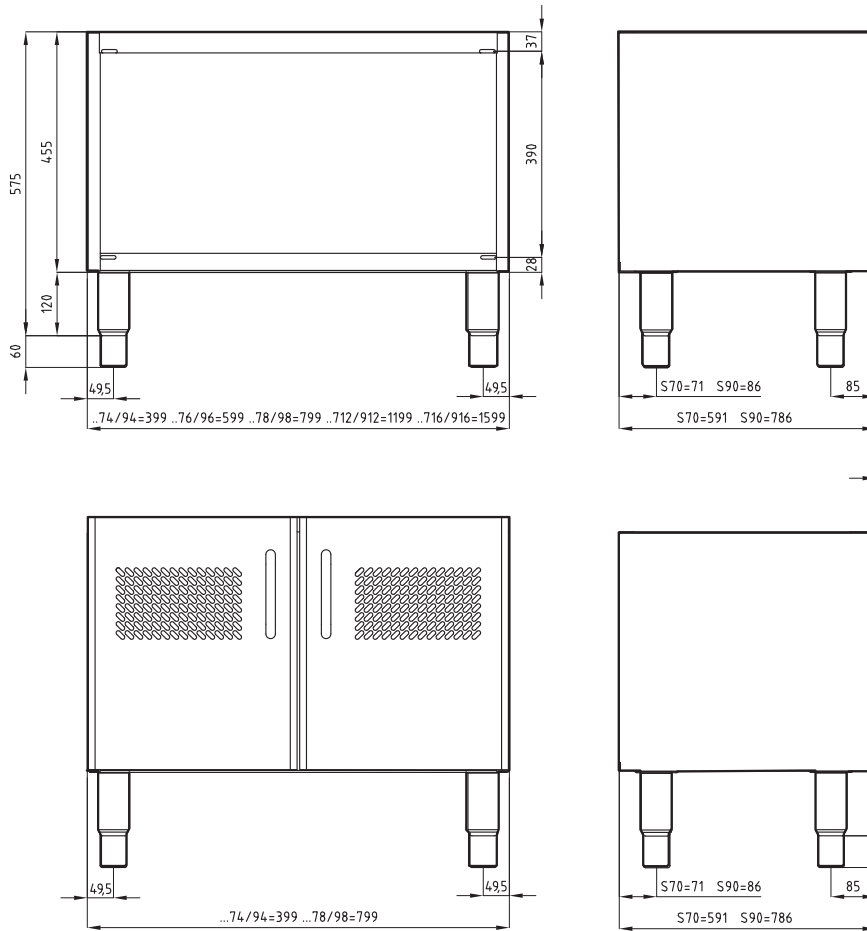

### Description

**Construction** - Modèle réalisé entièrement en acier inox CrNi 18/10 AISI 304, satinage superficiel Scotch-Brite, détails chromés, profilés arrondis.

**Modèle** - Meuble neutre\*, également pour induction, à usage professionnel.

**Équipements** - Pieds réglables en hauteur. \* Portes non incluses, sauf version pour plan à induction.

**Dotaciones** - Patas regulables en altura. \* Puertas no incluidas, excepto en versión para superficie de inducción.

Modelli Models Modele Modelos Modelos	Dimensioni Dimensions Abmessungen Dimensions Dimensiones	Con porta per piano induzione With door for induction top Mit Tür für Induktions Avec porte pour induction Con puerta para inducción	Peso/Volume Weight/Volume Gewicht/Volumen Poids/Volume Peso/Volumen
	cm		kg/m <sup>3</sup>
<b>M-92</b>	20x78,5x57h		14 / 0,150
<b>MPI-94</b>	40x81x57h	•	22 / 0,240
<b>MPI-98</b>	80x81x57h	•	29 / 0,450
<b>M-93</b>	30x78,5x57h		16 / 0,200
<b>M-94</b>	40x78,5x57h		19 / 0,240
<b>M-96</b>	60x78,5x57h		23 / 0,350
<b>M-98</b>	80x78,5x57h		26 / 0,450
<b>M-912</b>	120x78,5x57h		38 / 0,640
<b>M-916</b>	160x78,5x57h		57 / 0,840